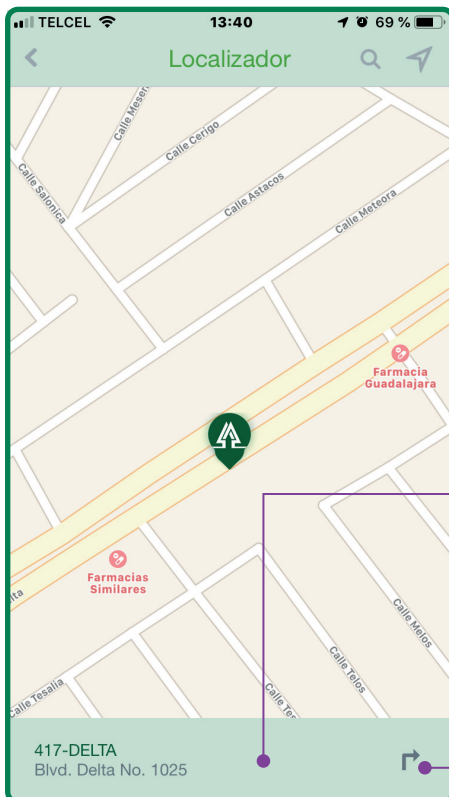

Localiza cajeros y sucursales

iOS

1. Para iniciar da clic en el ícono de **Caja Popular Mexicana**.

2. Pulsa en la opción **Localizador**.

Android

3. Con ayuda del mapa podrás ubicar el Cajero o la Sucursal de tu preferencia.

3. Pulsa para **Buscar**.

Localiza cajeros y sucursales

iOS

4. En automático te aparecerán las sucursales, cajeros dispensadores y cajeros receptores más cercanos a tu ubicación.

5. Pulsa sobre el resultado y podrás ver su ubicación en el mapa.

Android

6. Pulsa sobre el nombre de la sucursal o cajero para conocer más detalles (domicilio, teléfono y horario).

7. Pulsa en la flecha y ésta te indicará cómo llegar al Cajero o Sucursal deseada.

Tu Cooperativa Confiable®