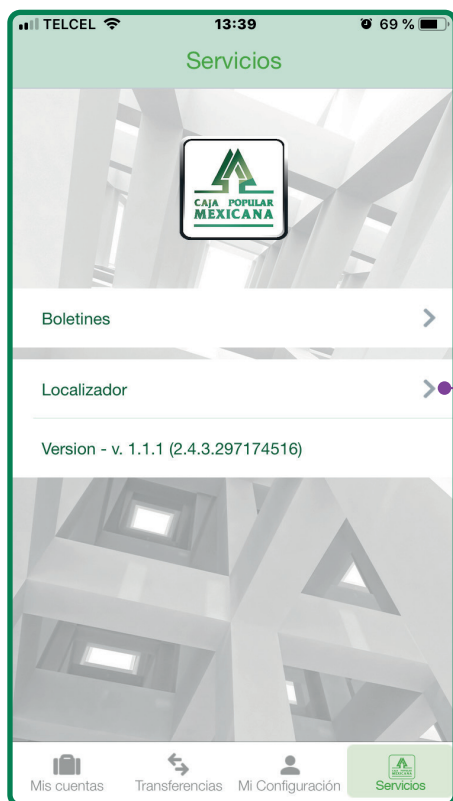

Guía de Localización de cajeros y sucursales

**CPM
MÓVIL**

No te pierdas. Es muy fácil encontrar el cajero o la sucursal más cercana, descubre cómo aquí

Conoce las nuevas plataformas y disfruta de ***¡más tiempo en tus manos!***

Localiza cajeros y sucursales

iOS

1. Para iniciar da clic en el ícono de **Caja Popular Mexicana**.

2. Pulsa en la opción **Localizador**.

Android

3. Con ayuda del mapa podrás ubicar el Cajero o la Sucursal de tu preferencia.