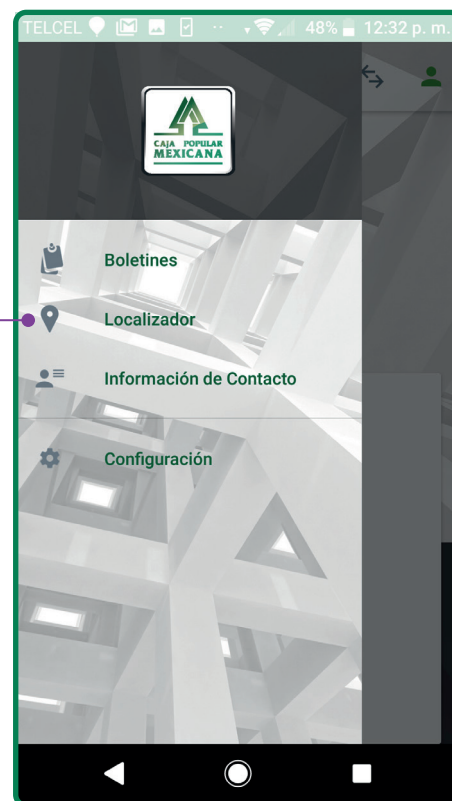

Localiza cajeros y sucursales

iOS

1. Para iniciar da clic en el ícono de **Caja Popular Mexicana**.

2. Pulsa en la opción **Localizador**.

Android

3. Con ayuda del mapa podrás ubicar el Cajero o la Sucursal de tu preferencia.

3. Pulsa para **Buscar**.

Localiza cajeros y sucursales

iOS

4. En automático te aparecerán las sucursales, cajeros dispensadores y cajeros receptores más cercanos a tu ubicación.

5. Pulsa sobre el resultado y podrás ver su ubicación en el mapa.