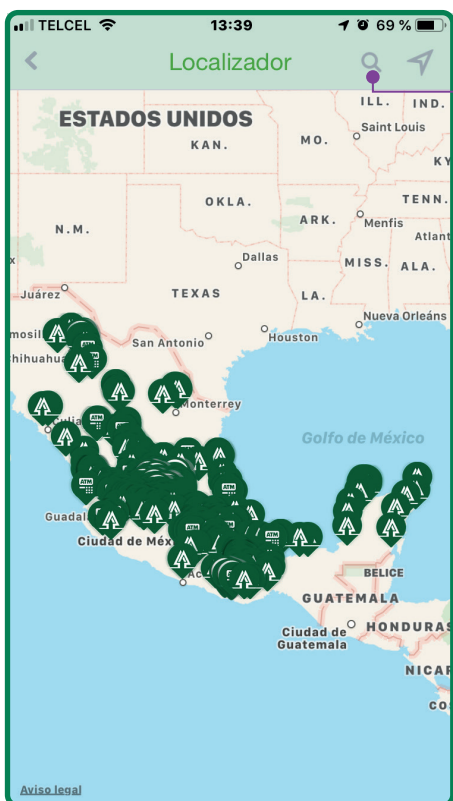

Guía de Localización de cajeros y sucursales

**CPM
MÓVIL**

No te pierdas. Es muy fácil encontrar el cajero o la sucursal más cercana, descubre cómo aquí

Conoce las nuevas plataformas y disfruta de ***¡más tiempo en tus manos!***

Localiza cajeros y sucursales

iOS

1. Para iniciar da clic en el ícono de **Caja Popular Mexicana**.

2. Pulsa en la opción **Localizador**.

Android

3. Con ayuda del mapa podrás ubicar el Cajero o la Sucursal de tu preferencia.

3. Pulsa para **Buscar**.

Localiza cajeros y sucursales

iOS

4. En automático te aparecerán las sucursales, cajeros dispensadores y cajeros receptores más cercanos a tu ubicación.

5. Pulsa sobre el resultado y podrás ver su ubicación en el mapa.

Android

6. Pulsa sobre el nombre de la sucursal o cajero para conocer más detalles (domicilio, teléfono y horario).

7. Pulsa en la flecha y ésta te indicará cómo llegar al Cajero o Sucursal deseada.

Tu Cooperativa Confiable®