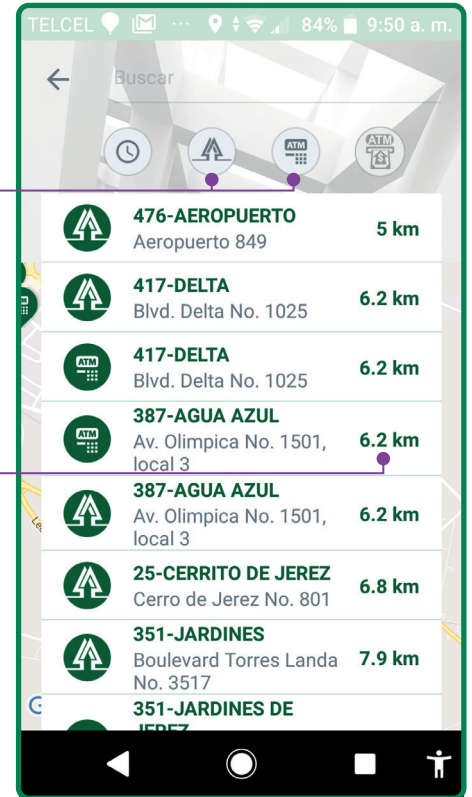

Localiza cajeros y sucursales

iOS

1. Para iniciar da clic en el ícono de **Caja Popular Mexicana**.

2. Pulsa en la opción **Localizador**.

Android

3. Con ayuda del mapa podrás ubicar el Cajero o la Sucursal de tu preferencia.

3. Pulsa para **Buscar**.

Localiza cajeros y sucursales

iOS

4. En automático te aparecerán las sucursales, cajeros dispensadores y cajeros receptores más cercanos a tu ubicación.

5. Pulsa sobre el resultado y podrás ver su ubicación en el mapa.

Android

6. Pulsa sobre el nombre de la sucursal o cajero para conocer más detalles (domicilio, teléfono y horario).

7. Pulsa en la flecha y ésta te indicará cómo llegar al Cajero o Sucursal deseada.

Tu Cooperativa Confiable®