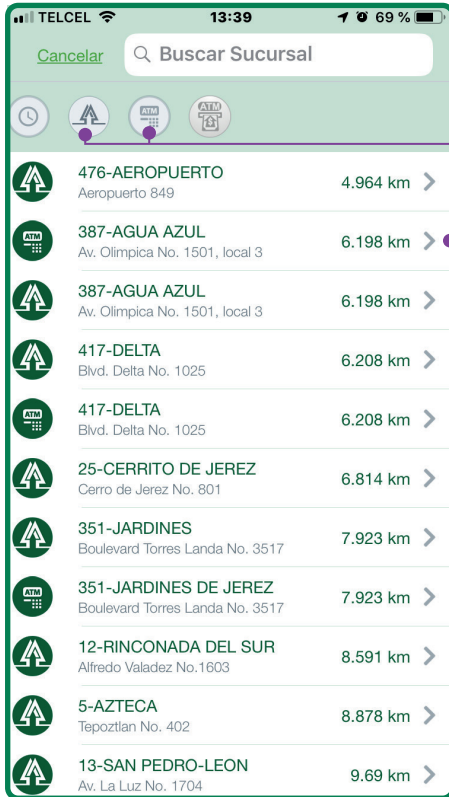

Guía de Localización de cajeros y sucursales

**CPM
MÓVIL**

No te pierdas. Es muy fácil encontrar el cajero o la sucursal más cercana, descubre cómo aquí

Conoce las nuevas plataformas y disfruta de ***¡más tiempo en tus manos!***

Localiza cajeros y sucursales

iOS

1. Para iniciar da clic en el ícono de **Caja Popular Mexicana**.

2. Pulsa en la opción **Localizador**.

Android

3. Con ayuda del mapa podrás ubicar el Cajero o la Sucursal de tu preferencia.

3. Pulsa para **Buscar**.

Localiza cajeros y sucursales

iOS

4. En automático te aparecerán las sucursales, cajeros dispensadores y cajeros receptores más cercanos a tu ubicación.

5. Pulsa sobre el resultado y podrás ver su ubicación en el mapa.

Android

6. Pulsa sobre el nombre de la sucursal o cajero para conocer más detalles (domicilio, teléfono y horario).

7. Pulsa en la flecha y ésta te indicará cómo llegar al Cajero o Sucursal deseada.

Tu Cooperativa Confiable®