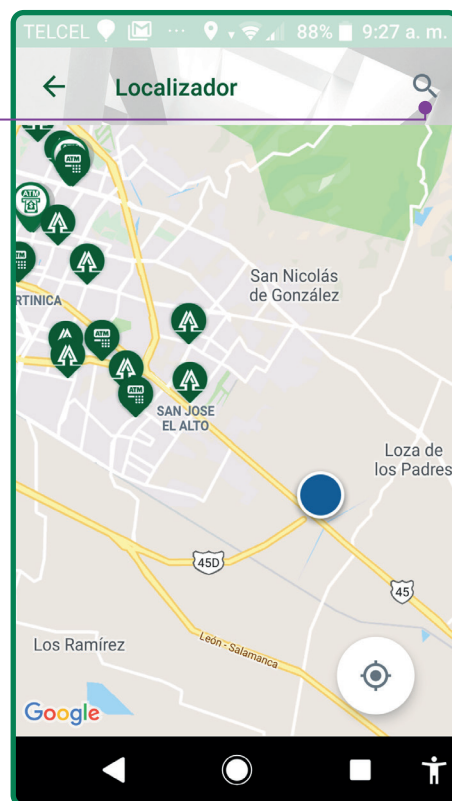

Guía de Localización de cajeros y sucursales

**CPM
MÓVIL**

No te pierdas. Es muy fácil encontrar el cajero o la sucursal más cercana, descubre cómo aquí

Conoce las nuevas plataformas y disfruta de ***¡más tiempo en tus manos!***

Localiza cajeros y sucursales

iOS

1. Para iniciar da clic en el ícono de **Caja Popular Mexicana**.

2. Pulsa en la opción **Localizador**.

Android

3. Con ayuda del mapa podrás ubicar el Cajero o la Sucursal de tu preferencia.

3. Pulsa para **Buscar**.

Localiza cajeros y sucursales

iOS

4. En automático te aparecerán las sucursales, cajeros dispensadores y cajeros receptores más cercanos a tu ubicación.

5. Pulsa sobre el resultado y podrás ver su ubicación en el mapa.

Android

6. Pulsa sobre el nombre de la sucursal o cajero para conocer más detalles (domicilio, teléfono y horario).

7. Pulsa en la flecha y ésta te indicará cómo llegar al Cajero o Sucursal deseada.

Tu Cooperativa Confiable®